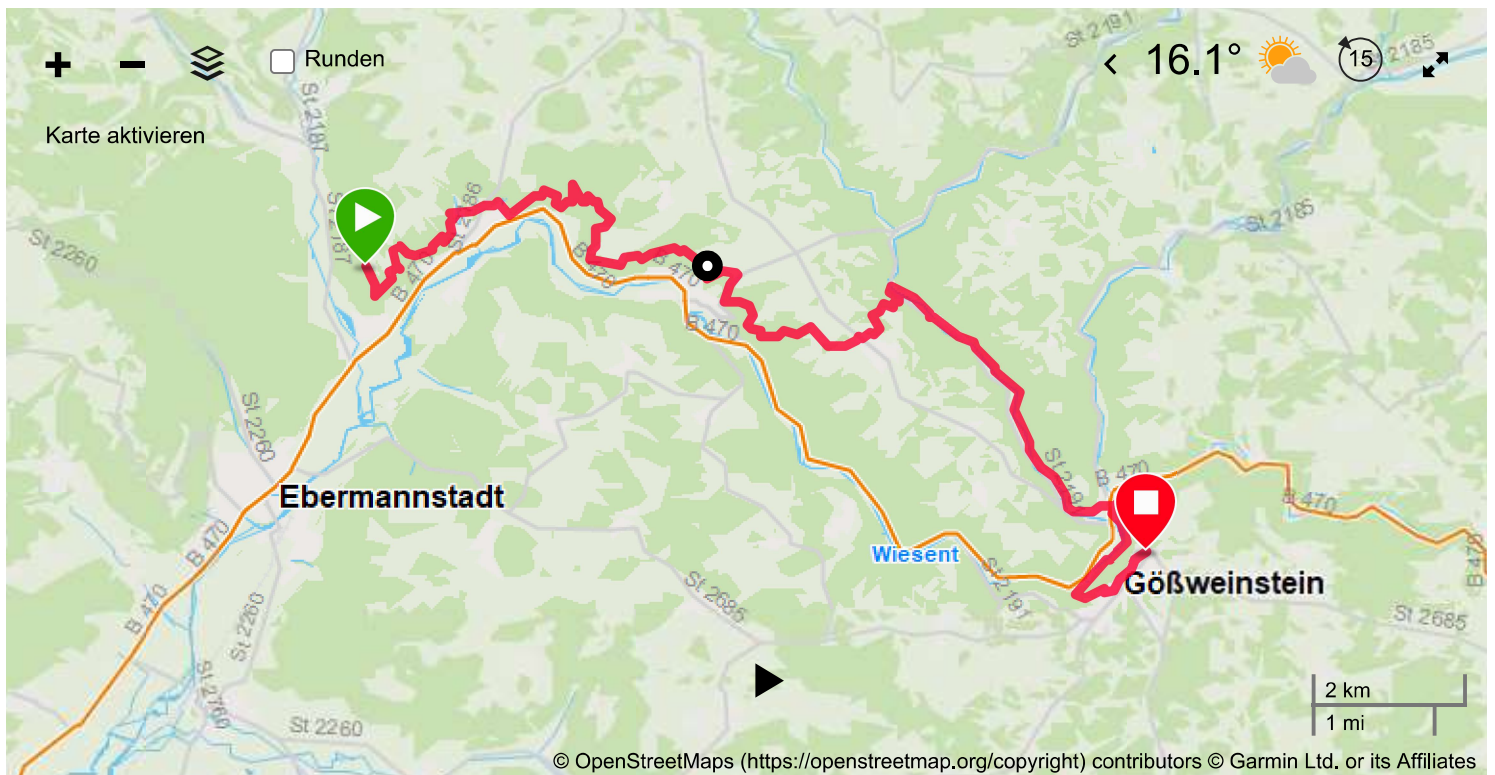

Frankenweg-Trail 2022 - Halbmarathon/2. Hälfte Marathon/12 km

Eventtyp: Nicht klassifiziert ▼   Ausrüstung: Hinzufügen

0 Likes

21.00 km

Distanz

0:00

Zeit

0 /km

Ø Pace

--

Anstieg gesamt

© OpenStreetMaps (https://openstreetmap.org/copyright) contributors © Garmin Ltd. or its Affiliates

Diagramme anpassen ▼

Zeit   Distanz